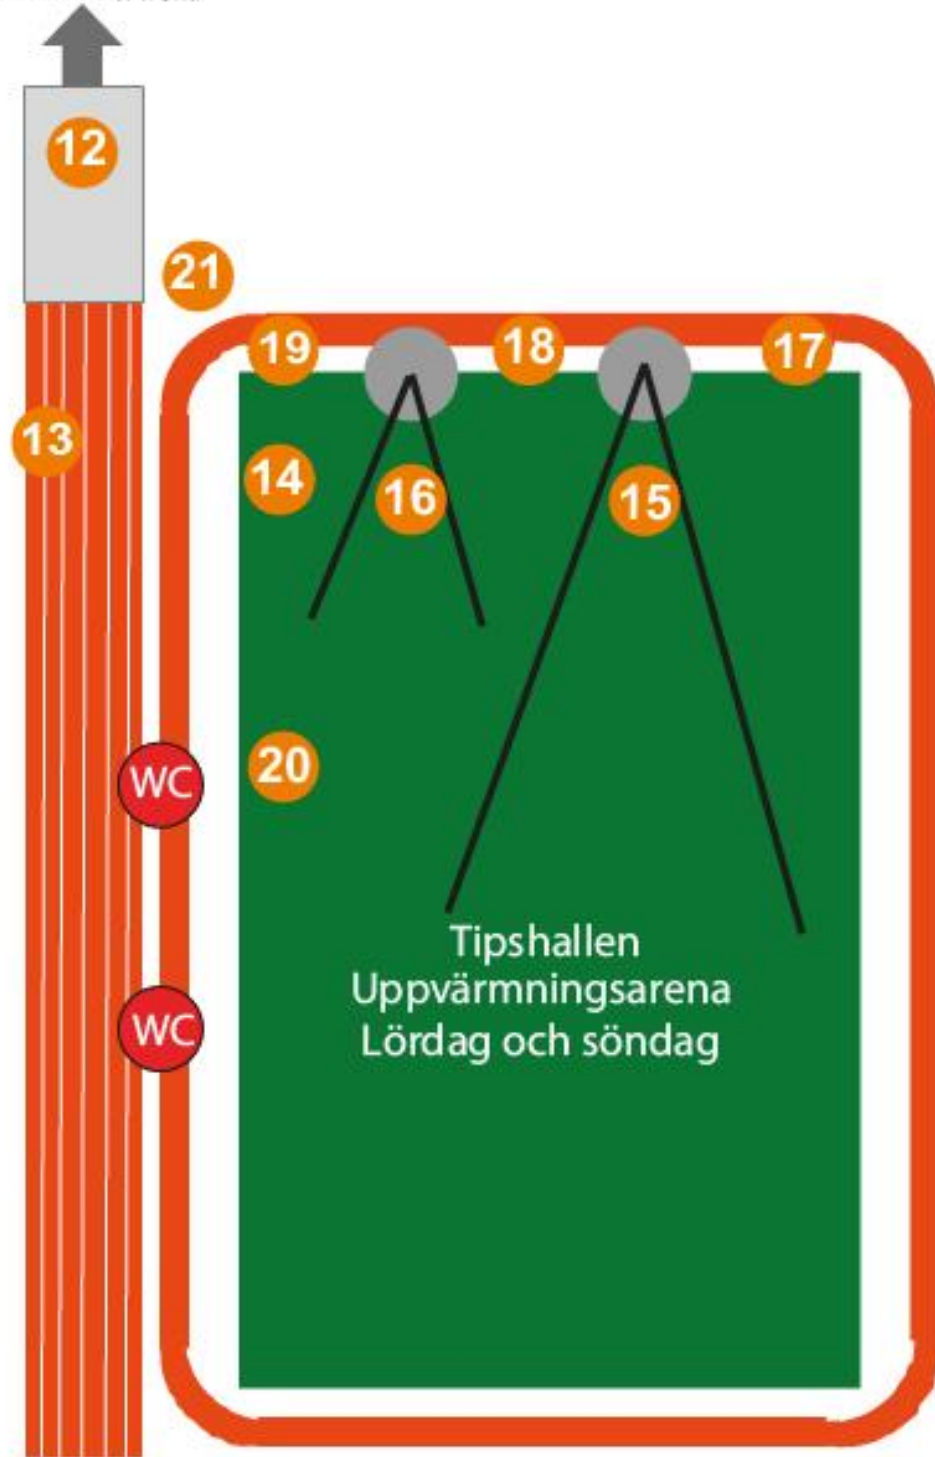

Telekonsult Arena